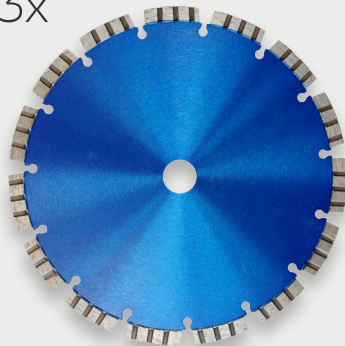

Das klingt gut:

Diamantscheiben
mit JBL Soundbox.
Sparen Sie 50€!

Diamantscheiben Paket 350 × 20,0 mm

3 x Diamantscheibe 350 × 20,0 mm Ø für Beton, lasergeschweißt,
Segment B x H 3,2 × 10 mm + 1 x JBL Soundbox Link 20

EDV-Nr. 1048470

189,-

Diamantscheiben Paket 350 x 25,4 mm

3 x Diamantscheibe 350 × 25,4 mm Ø für Beton, lasergeschweißt,
Segment B x H 3,2 × 10 mm + 1 x JBL Soundbox Link 20

EDV-Nr. 1048471

189,-

Jetzt bestellen. Nur solange der Vorrat reicht.

Telefon: 05561 7901-852

Mail: baugeraete@kurt-koenig.de

3x